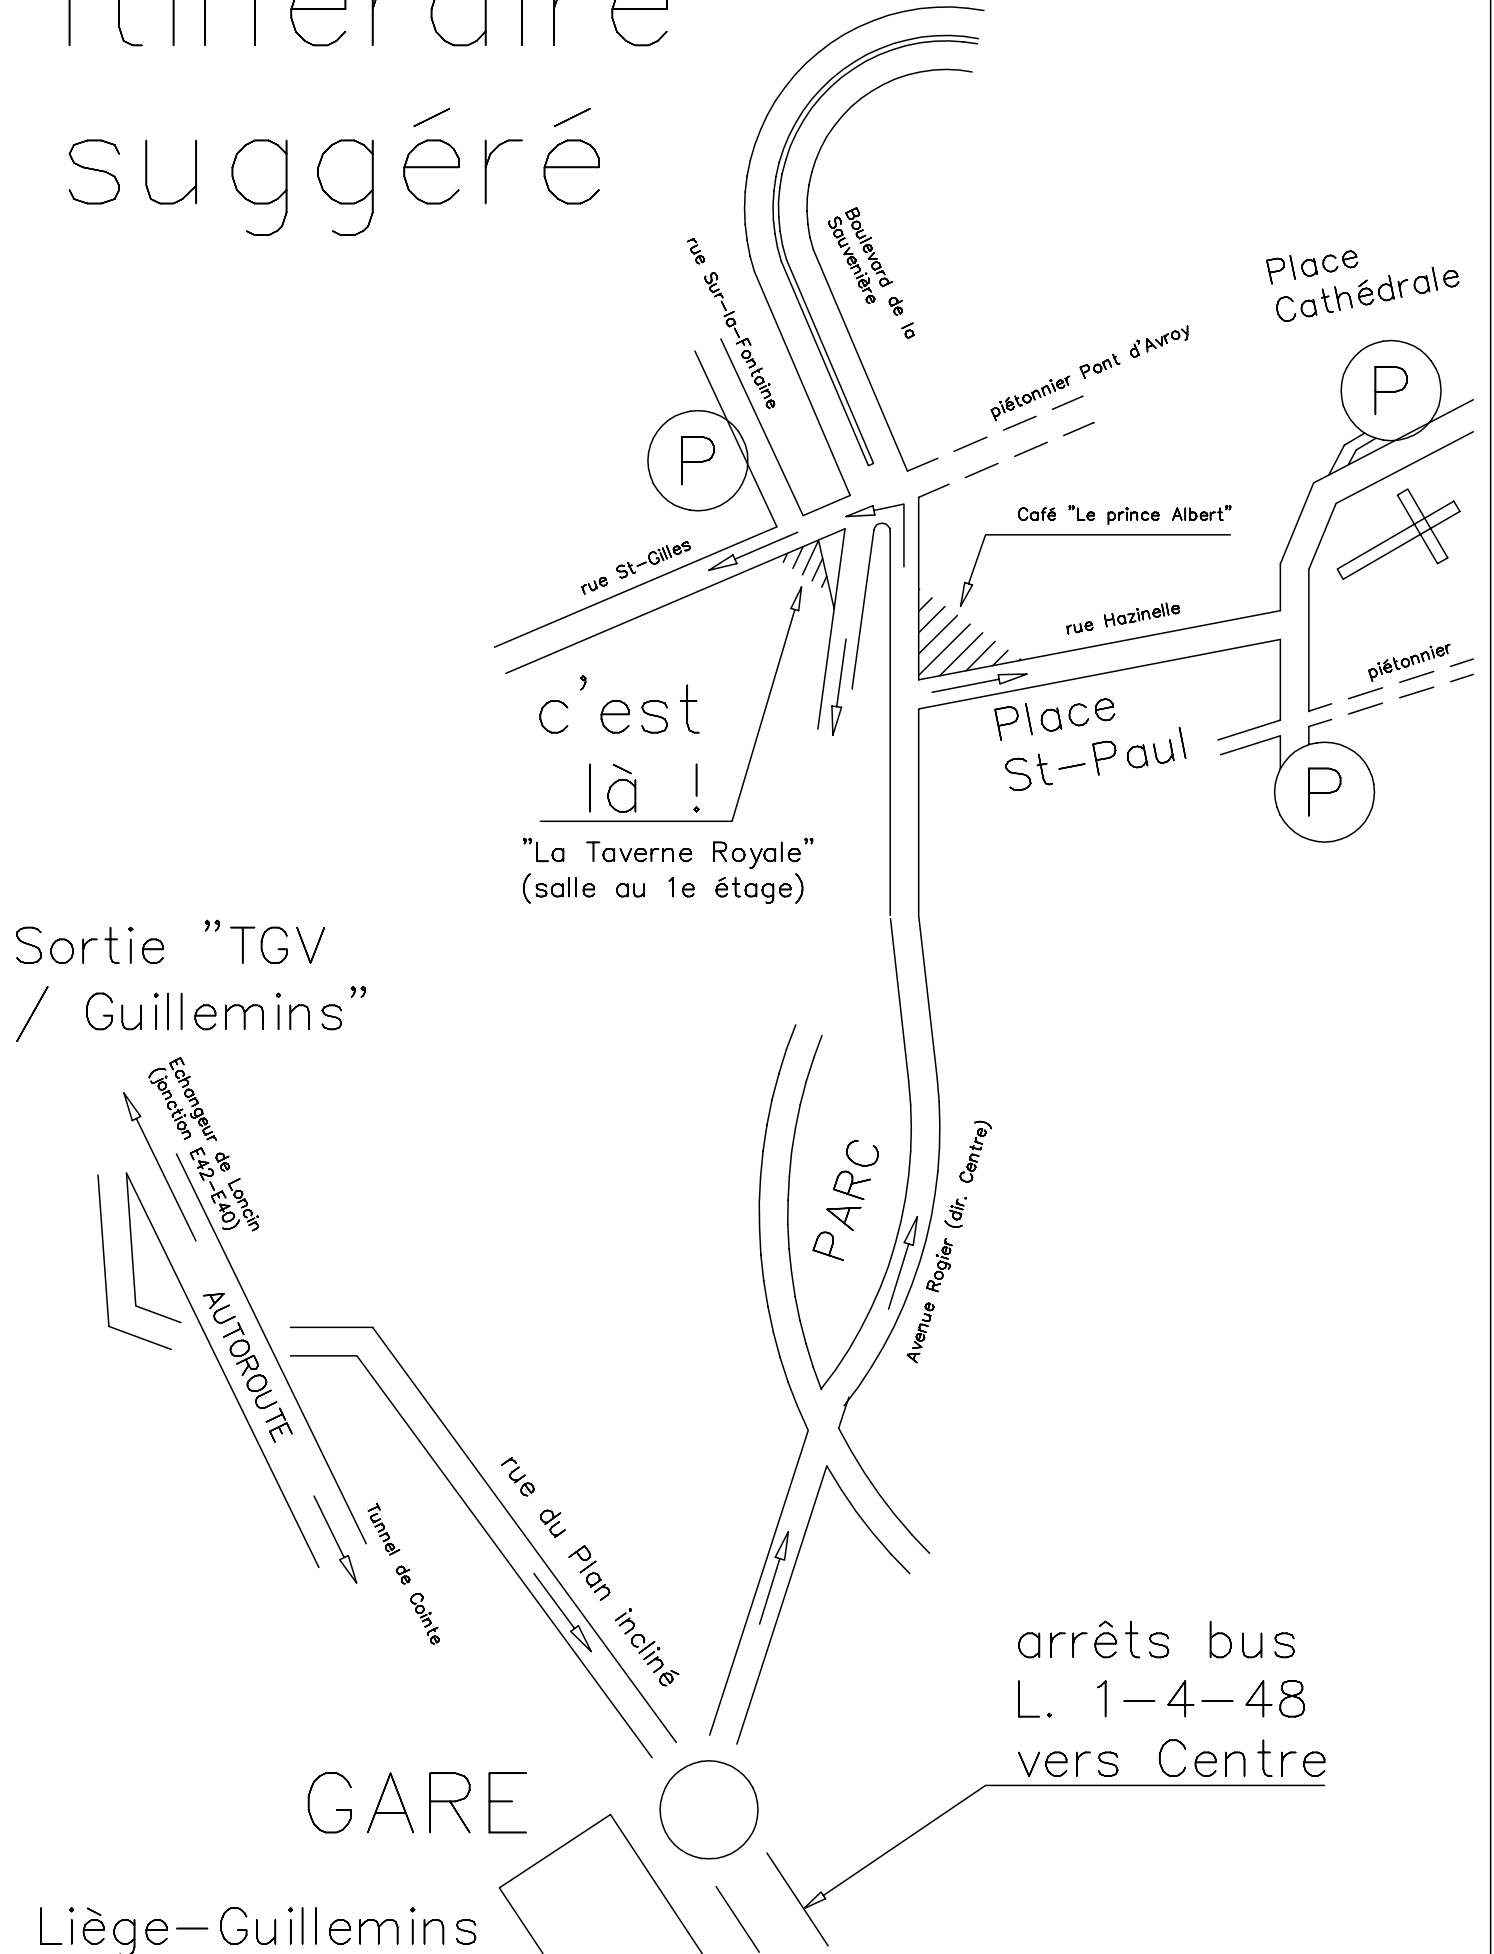

Itinéraire suggéré

Sortie "TGV / Guillemins"

c'est là !
"La Taverne Royale"
(salle au 1e étage)

arrêts bus
L. 1-4-48
vers Centre

Liège-Guillemins